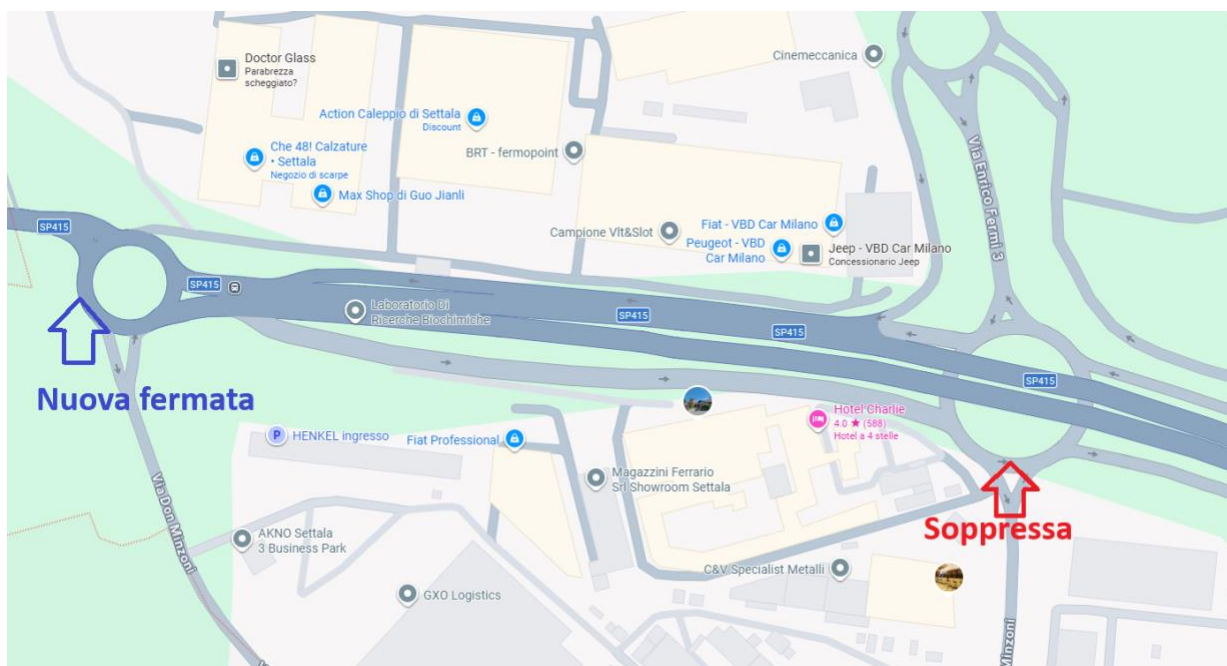

## Tutte le Linee K in transito da SP415 – Km 10

### CALEPPIO DI SETTALA: Spostamento di Fermata

Si informa la clientela che, causa lavori stradali, **da giovedì 28 maggio 2026 fino a termine dei lavori**, l'attuale fermata provvisoria in direzione Crema all'altezza della rotonda "Silos" verrà posizionata nella rotonditina precedente (intersezione Via Don Minzoni).